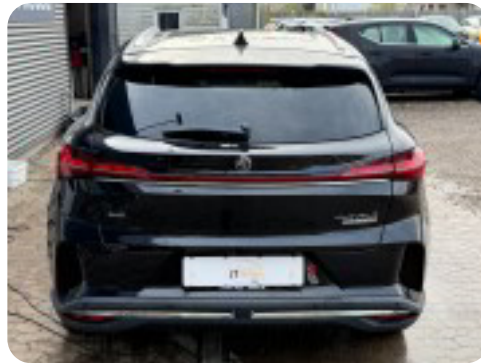

Billeder (18)

Se flere billeder på: auto-sorensen.dk/biler/mg-marvel-r-performance-lcgzbidqxjf