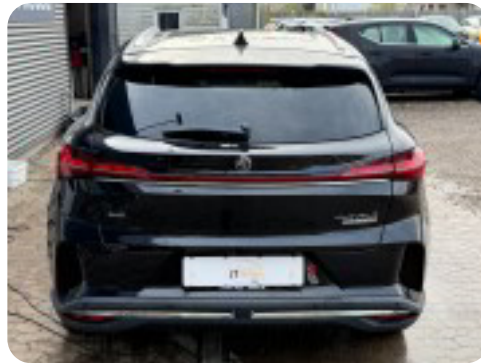

Billeder (18)

Se flere billeder på: auto-sorensen.dk/biler/mg-marvel-r-performance-7kk0kxmn0q8