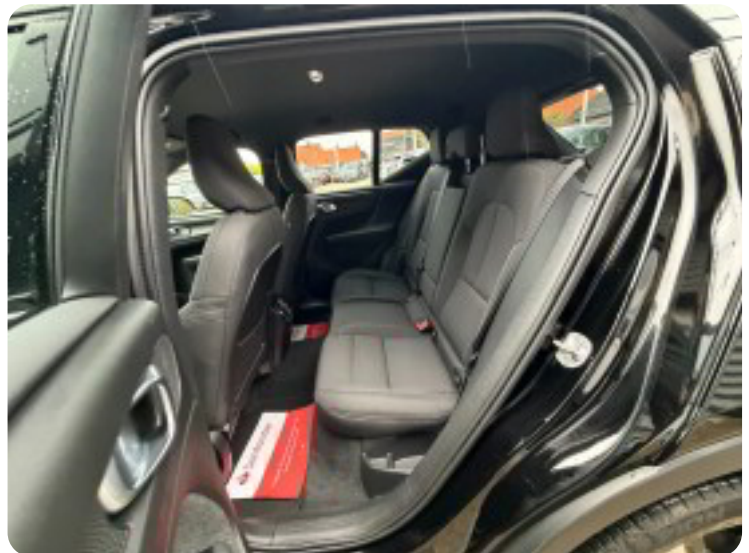

Billeder (15)

Se flere billeder på: auto-sorensen.dk/biler/volvo-xc40-p6-recharge-core-qiz2b8nmo36