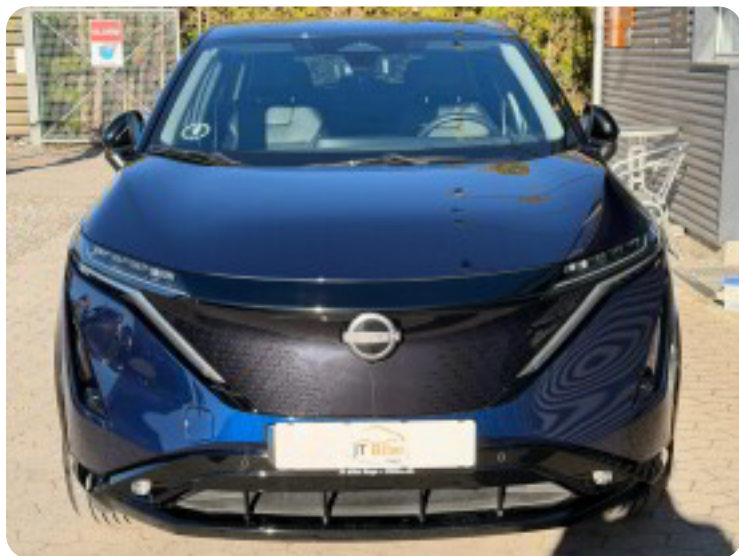

Billeder (23)

Se flere billeder på: auto-sorensen.dk/biler/nissan-ariya-evolve-gl77xwi3isy