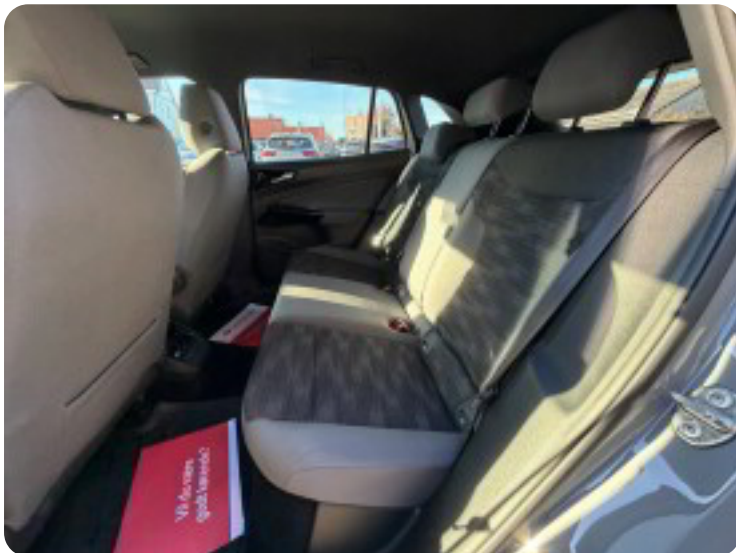

Billeder (19)

Se flere billeder på: auto-sorensen.dk/biler/vw-id4-pro-performance-f65fwkxc5yp