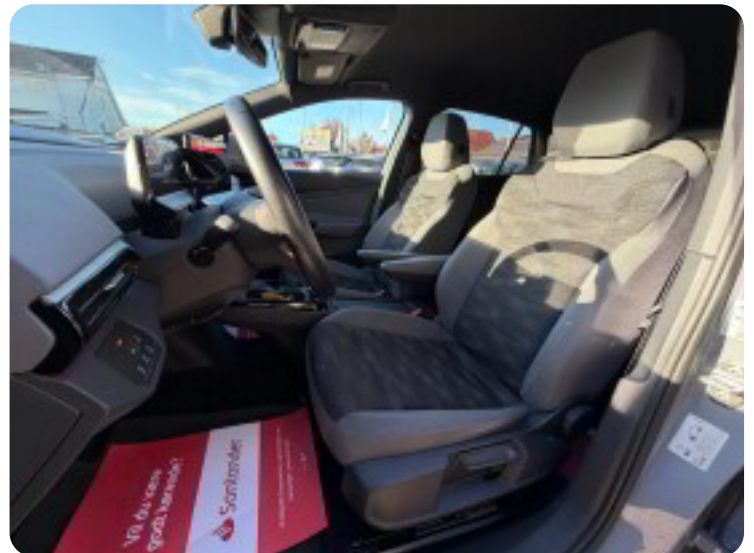

Billeder (19)

Se flere billeder på: auto-sorensen.dk/biler/vw-id4-pro-performance-f65fwkxc5yp