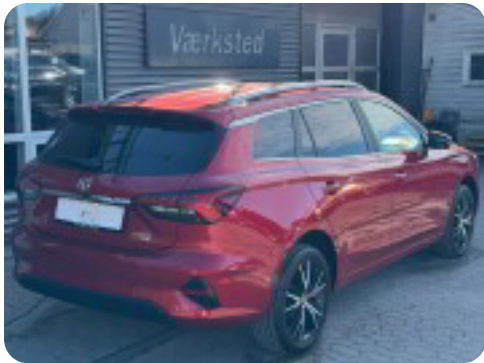

## MG 5

Luxury

**Solgt**

## Beskrivelse af MG 5

□ MG 5 61 Luxury 5d

- Første registrering: 8/2022
- Kørt: 60.000 KM
- Farve: Diamond Red
- Indtræk: Kunstlæder sort
- Rækkevidde: 380 KM WLTP

Udstyr:

- Adaptiv fartpilot
- Lane assist
- 360 graders kamera
- FULL LED forlygter
- Førersæde el-justerbart
- Navigation
- CarPlay
- Klimaanlæg
- 17" alufælge m. sommerdæk
- Sædevarme
- El-spejle m. klapfunktion og varme
- Digitalt cockpit
- P-sensor bag
- Bluetooth
- Og meget, meget mere...

## Billeder (19)

Se flere billeder på: [auto-sorensen.dk/biler/mg-5-luxury-5h3i0mnoj6kn](https://auto-sorensen.dk/biler/mg-5-luxury-5h3i0mnoj6kn)