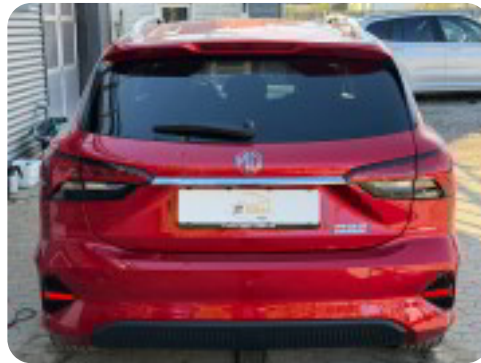

Billeder (19)

Se flere billeder på: auto-sorensen.dk/biler/mg-5-luxury-5h3i0mnoj6kn