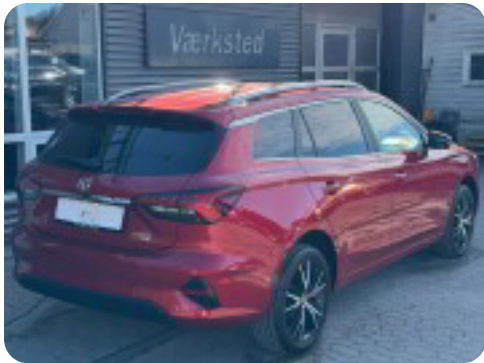

Billeder (19)

Se flere billeder på: auto-sorensen.dk/biler/mg-5-luxury-5h3i0mnoj6kn