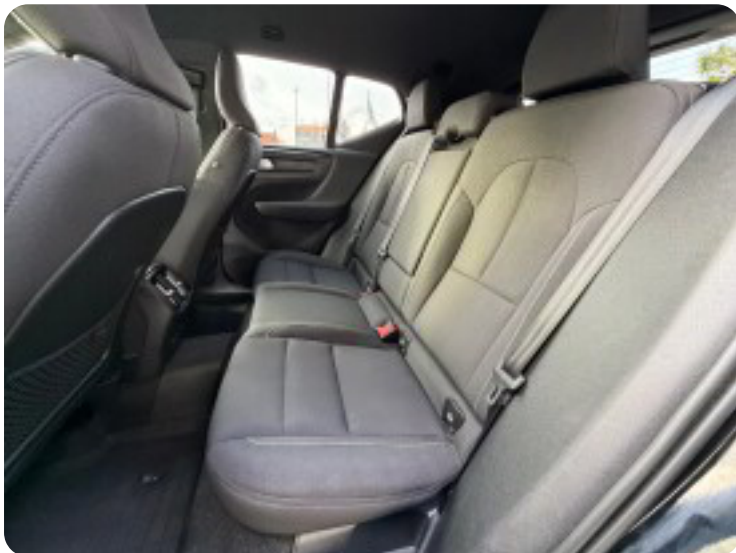

Billeder (22)

Se flere billeder på: auto-sorensen.dk/biler/volvo-xc40-p6-recharge-core-iofhv2u5tqq