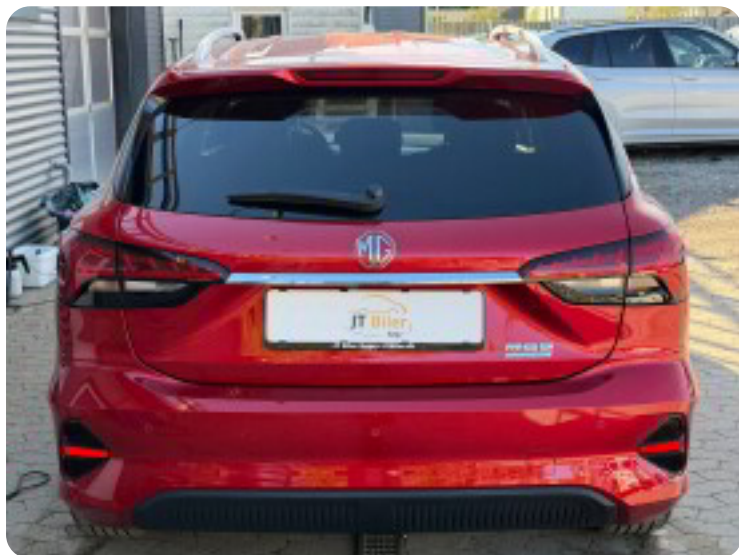

Billeder (19)

Se flere billeder på: auto-sorensen.dk/biler/mg-5-luxury-xhi0tp77tdm