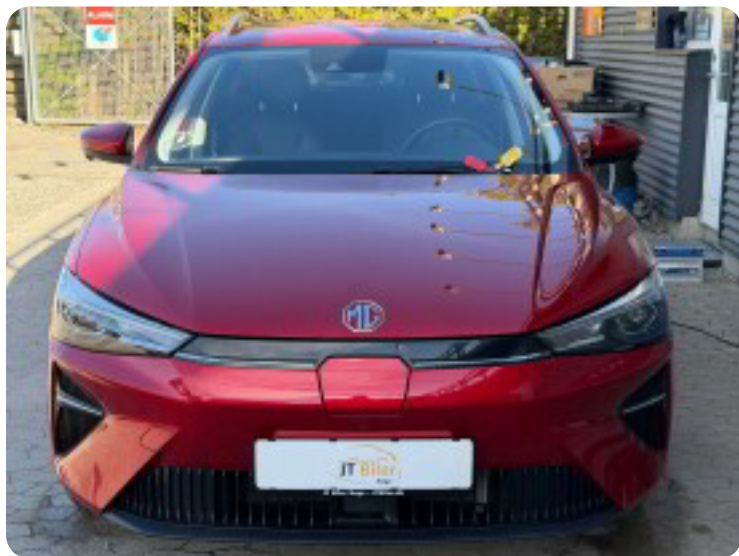

0-100 km/t  
8,3 sek

Tophastighed  
185 km/t

Drivmiddel  
El

Trækjul  
Forhjul

Tank

Grøn ejerafgift

Gear  
Automatgear

Gear

## MG 5

Luxury

**Solgt**

## Beskrivelse af MG 5

□ MG 5 61 Luxury 5d

- Første registrering: 7/2022
- Kørt: 45.000 KM
- Farve: Diamond Red
- Indtræk: Kunstlæder sort
- Rækkevidde: 380 KM WLTP

Udstyr:

- Adaptiv fartpilot
- Lane assist
- 360 graders kamera
- FULL LED forlygter
- Førersæde el-justerbart
- Navigation
- CarPlay
- Klimaanlæg
- 17" alufælge m. sommerdæk
- Sædevarme
- El-spejle m. klapfunktion og varme
- Digitalt cockpit
- P-sensor bag
- Bluetooth
- Og meget, meget mere...

## Billeder (19)

Se flere billeder på: [auto-sorensen.dk/biler/mg-5-luxury-xhi0tp77tdm](https://auto-sorensen.dk/biler/mg-5-luxury-xhi0tp77tdm)