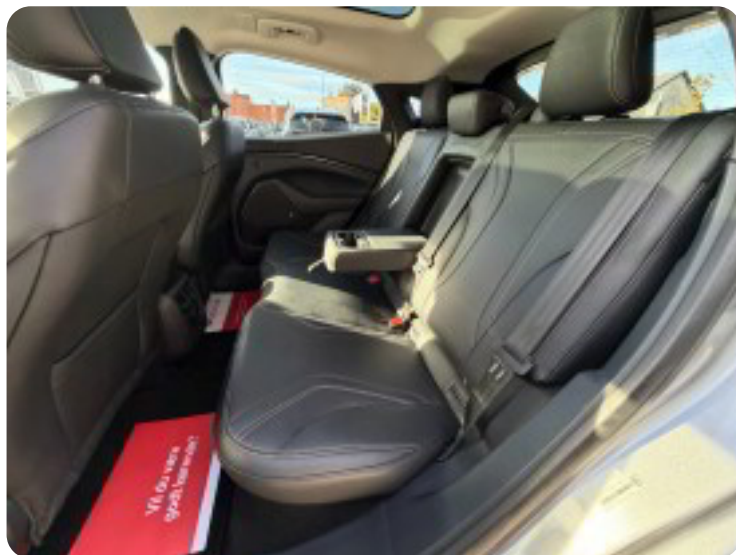

Billeder (24)

Se flere billeder på: auto-sorensen.dk/biler/ford-mustang-mach-e-extended-range-io9jsnhvk50