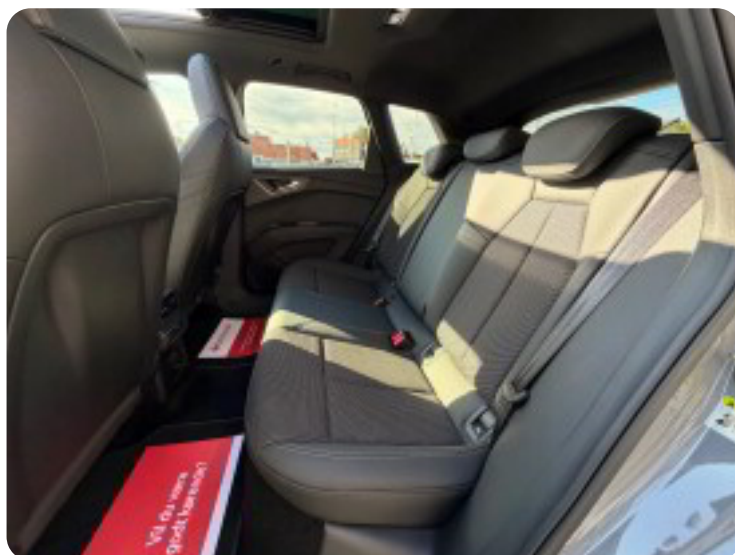

Billeder (24)

Se flere billeder på: auto-sorensen.dk/biler/audi-q4-e-tron-edition-s-line-f5sn2zyu5vx