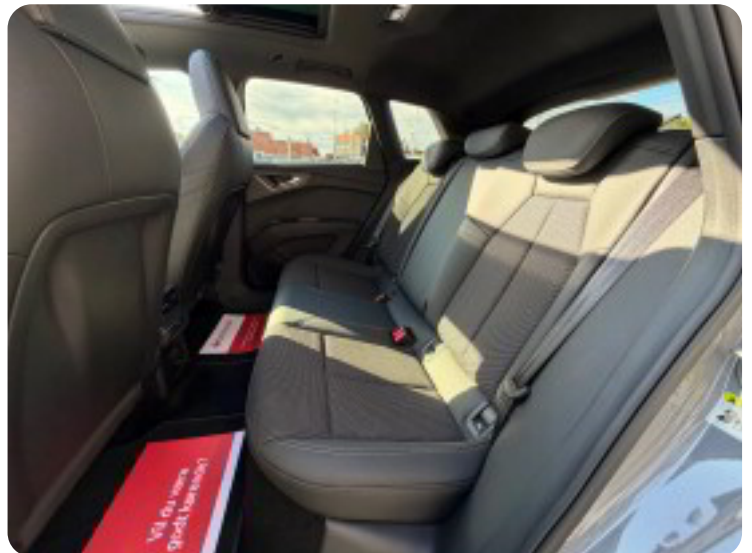

Billeder (24)

Se flere billeder på: auto-sorensen.dk/biler/audi-q4-e-tron-edition-s-line-f5sn2zyu5vx