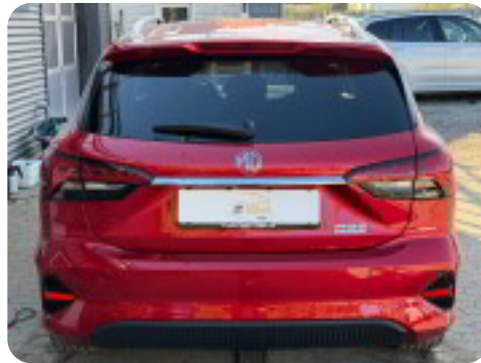

Billeder (21)

Se flere billeder på: auto-sorensen.dk/biler/mg-5-luxury-kiedephzep