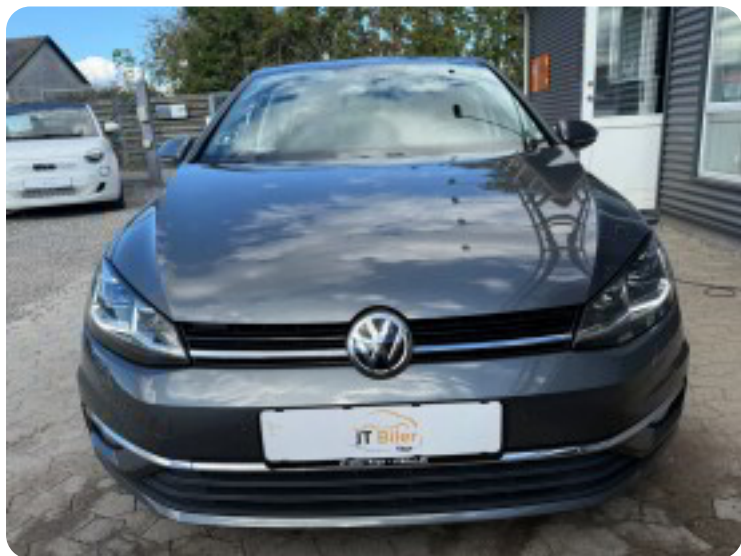

Billeder (24)

Se flere billeder på: auto-sorensen.dk/biler/vw-golf-vii-tsi-150-highline-dsg-j9ikansbhf9