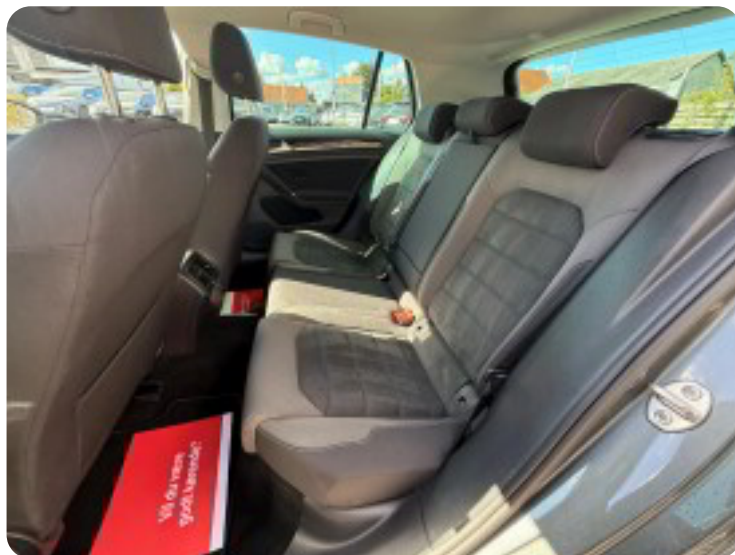

Billeder (24)

Se flere billeder på: auto-sorensen.dk/biler/vw-golf-vii-tsi-150-highline-dsg-j9ikansbhf9