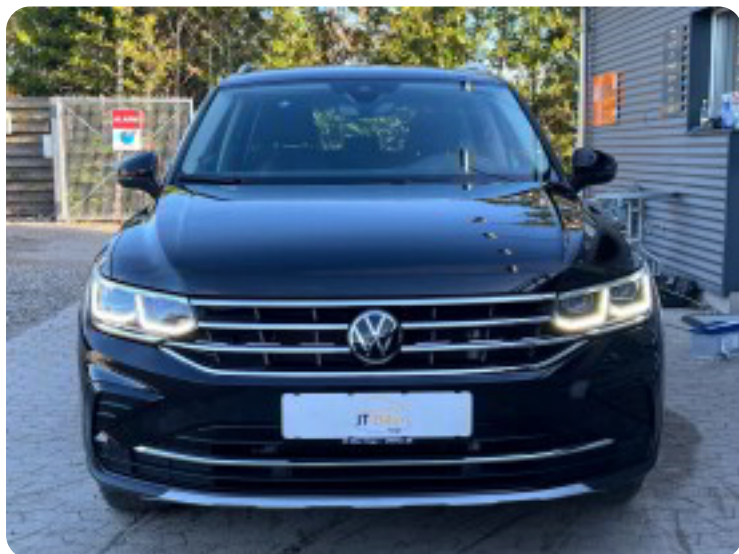

Billeder (19)

Se flere billeder på: auto-sorensen.dk/biler/vw-tiguan-ehybrid-elegance-dsg-eu190e5hjok