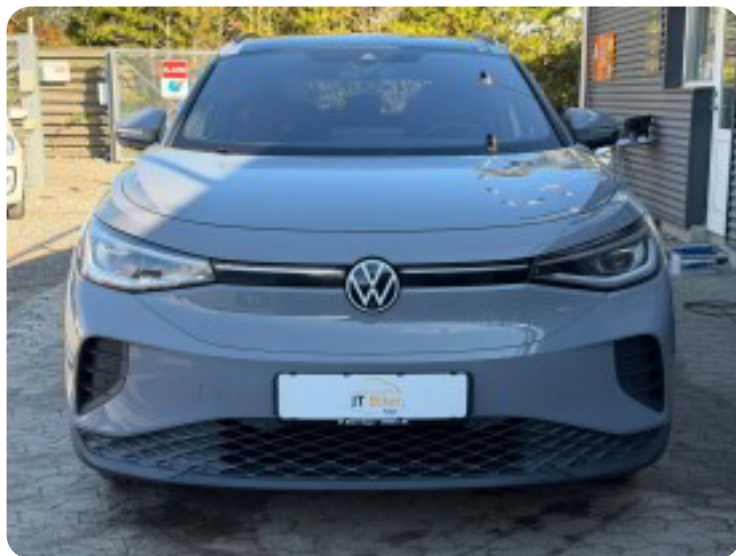

Billeder (23)

Se flere billeder på: auto-sorensen.dk/biler/vw-id4-max-performance-wcscw2nzo