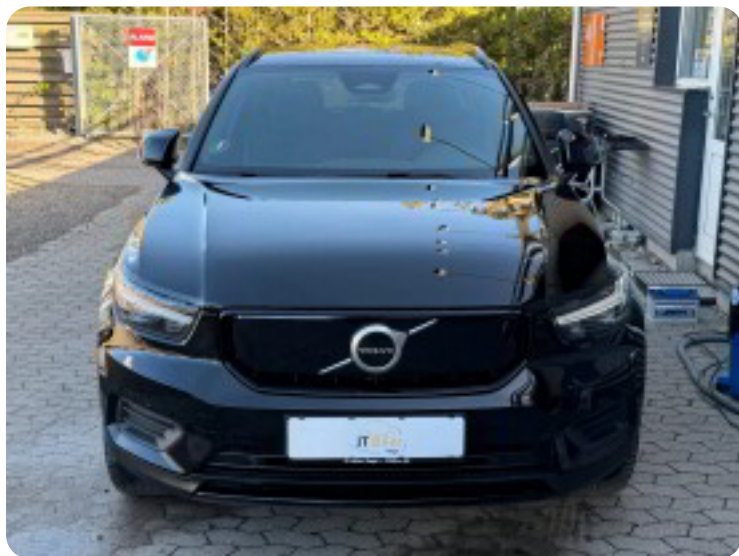

Volvo XC40

P6 ReCharge Core

Solgt

Beskrivelse af Volvo XC40

□ Volvo XC40 P6 ReCharge Core 5d

□ Første registrering: 1/2022

□ Kørt: 26.660 KM

□ Farve: Solid Black

Bilen er importeret, og der kan derfor være udstyrs-mæssige forskelle fra danske biler.

Billeder (18)

Se flere billeder på: auto-sorensen.dk/biler/volvo-xc40-p6-recharge-core-hfm3rx79qcu

Udstyrsliste (53)