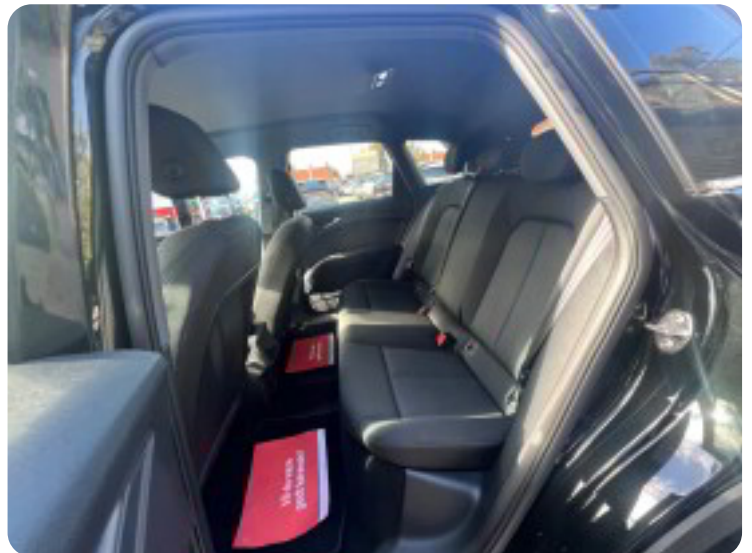

Billeder (18)

Se flere billeder på: auto-sorensen.dk/biler/audi-q4-e-tron-attitude-dk5keajn7os