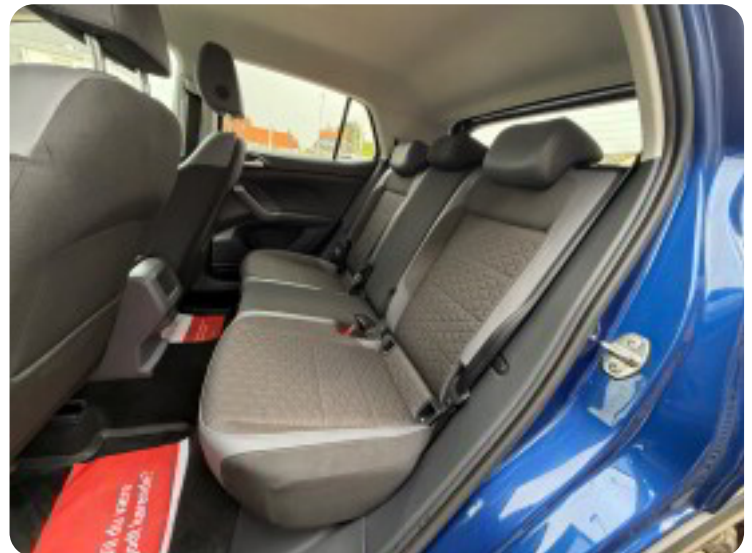

Billeder (21)

Se flere billeder på: auto-sorensen.dk/biler/vw-t-cross-tsi-115-style-team-dsg-ouwl32dxce7