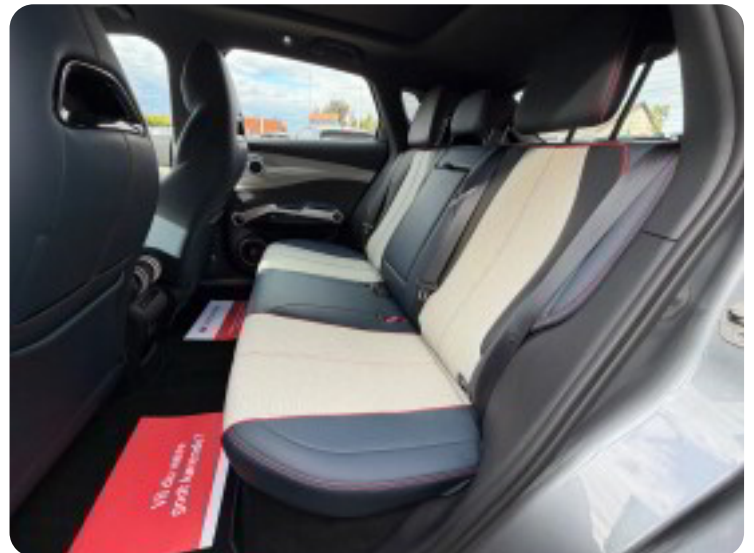

Billeder (21)

Se flere billeder på: auto-sorensen.dk/biler/byd-atto-3-design-76paloeffbwc

Udstyrsliste (61)

A

ABS bremsler Adaptiv fartpilot Aircondition Alufælge Android Auto Antispin

Apple CarPlay Auto nedblændelig bakspejl Auto. start/stop Automatgear Automatisk fjernlys