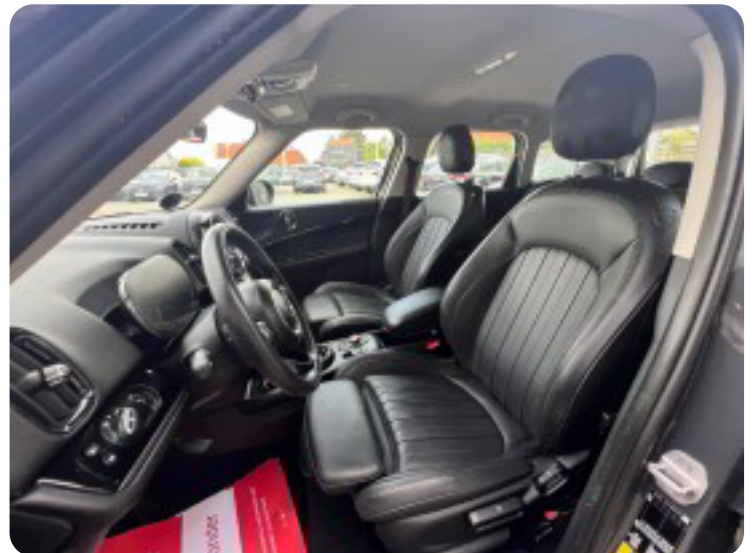

Billeder (16)

Se flere billeder på: auto-sorensen.dk/biler/mini-countryman-cooper-se-essential-aut-all4-ajgwcd04m50