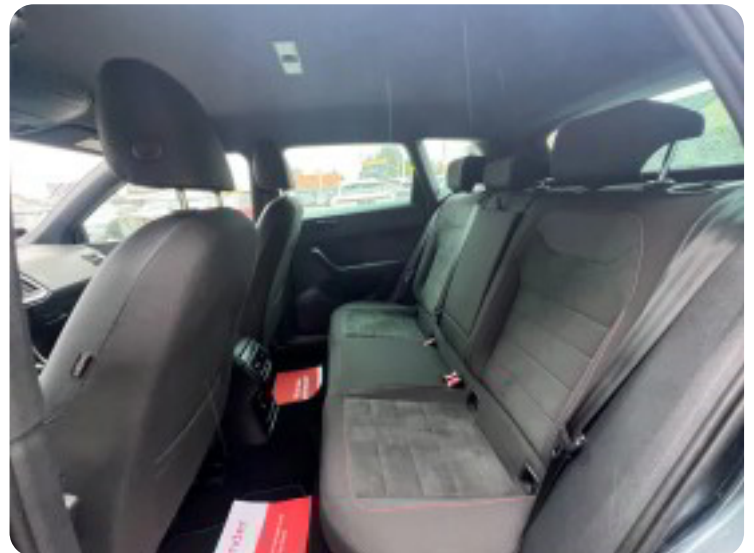

Billeder (19)

Se flere billeder på: auto-sorensen.dk/biler/seat-ateca-tsi-150-fr-dsg-erqqk5y7a18

Udstyrsliste (54)

A

ABS bremsler Adaptiv fartpilot Aircondition Alufælge Android Auto Antispin

Apple CarPlay Auto nedblændelig bakspejl Auto. start/stop Automatgear Automatisk fjernlys