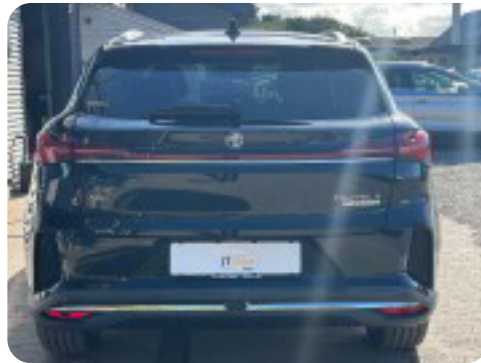

## Beskrivelse af MG Marvel R

□ MG Marvel R Performance 5d

🕒 Første registrering: 5/2022

□ Kørt: 62.300 KM

□ Farve: Sort

□ Indtræk: Sort læder

□ Rækkevidde: 380 KM WLTP

## Billeder (20)

Se flere billeder på: [auto-sorensen.dk/biler/mg-marvel-r-performance-8qdrkzgfza](https://auto-sorensen.dk/biler/mg-marvel-r-performance-8qdrkzgfza)