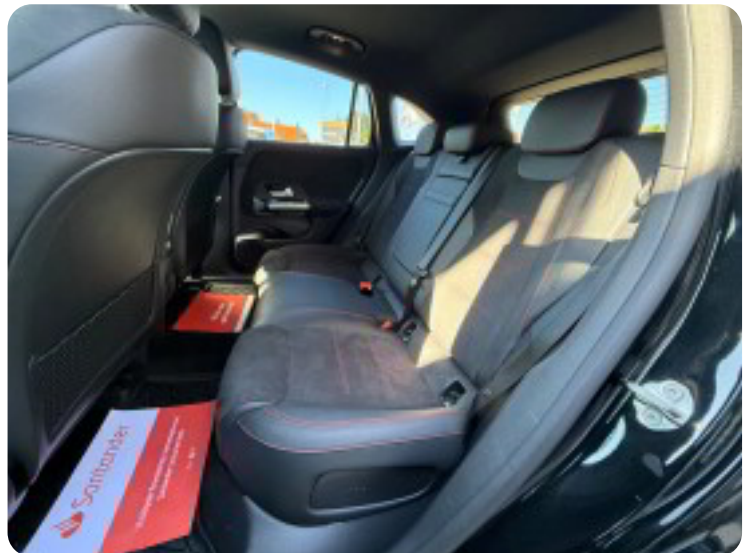

Billeder (24)

Se flere billeder på: auto-sorensen.dk/biler/mercedes-eqa300-amg-line-4matic-odosevhwz3f