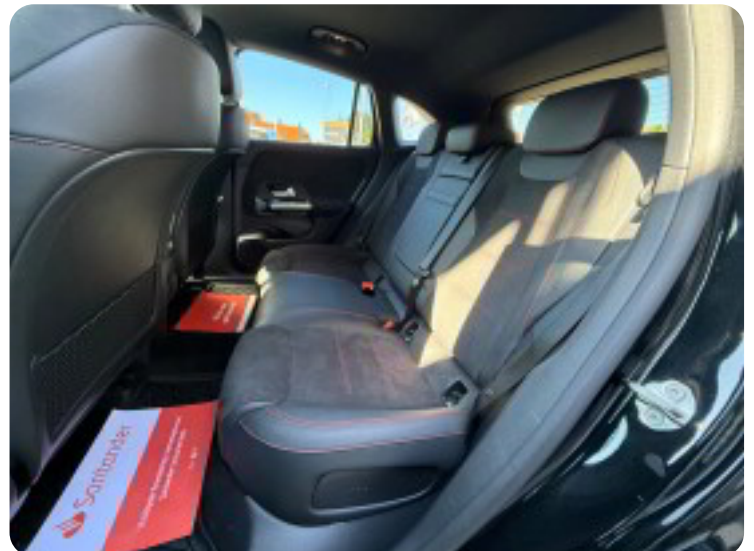

Billeder (24)

Se flere billeder på: auto-sorensen.dk/biler/mercedes-eqa300-amg-line-4matic-odosevhwz3f