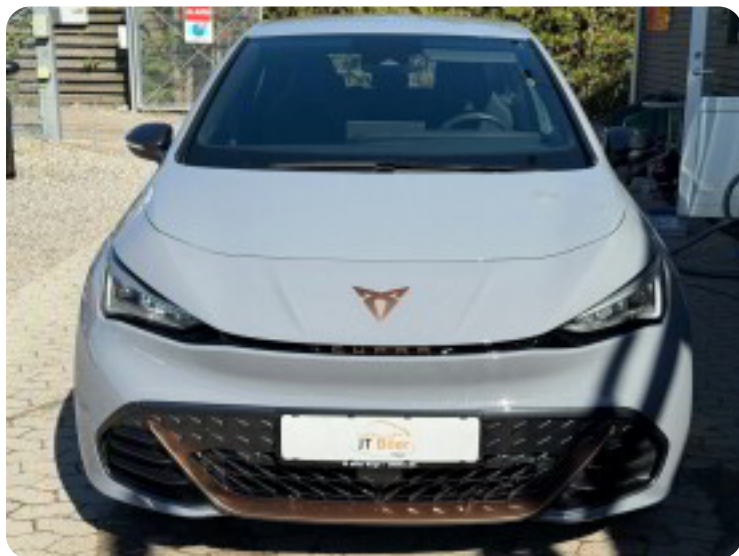

Billeder (18)

Se flere billeder på: auto-sorensen.dk/biler/cupra-born-high-alirisz2ehl