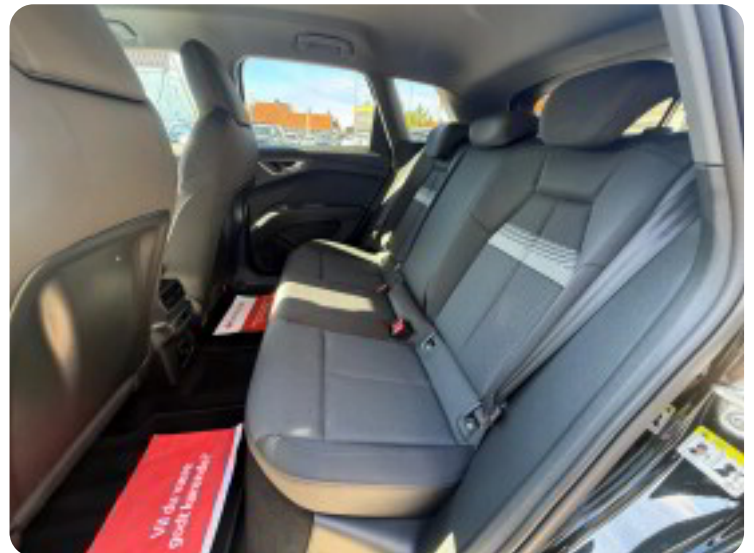

Billeder (21)

Se flere billeder på: auto-sorensen.dk/biler/audi-q4-e-tron-advanced-pqth3frfcub