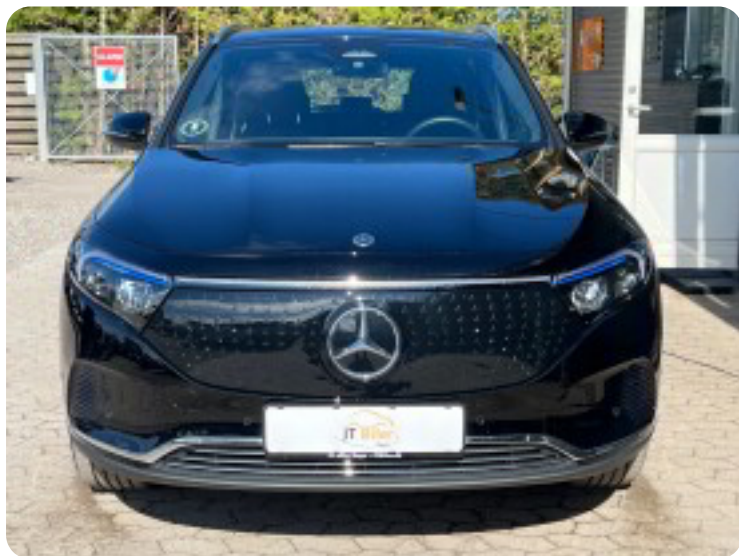

Billeder (22)

Se flere billeder på: auto-sorensen.dk/biler/mercedes-eqa300-progressive-4matic-fqtropnxq7i