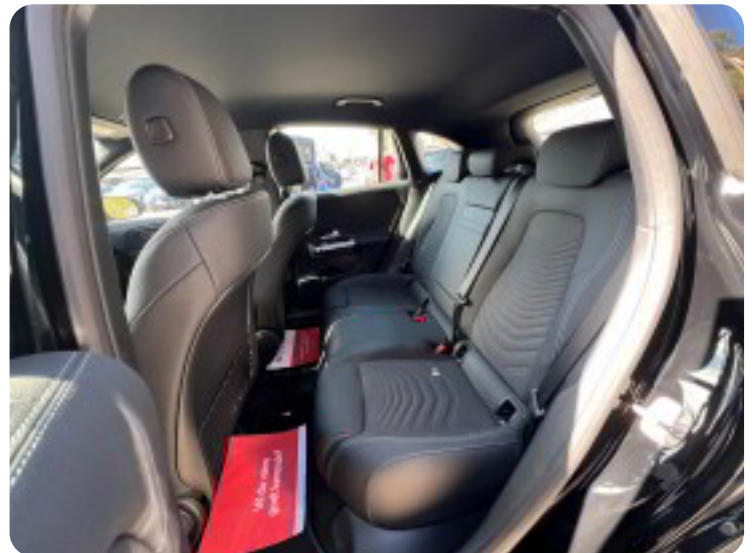

Billeder (22)

Se flere billeder på: auto-sorensen.dk/biler/mercedes-eqa300-progressive-4matic-fqtropnxq7i