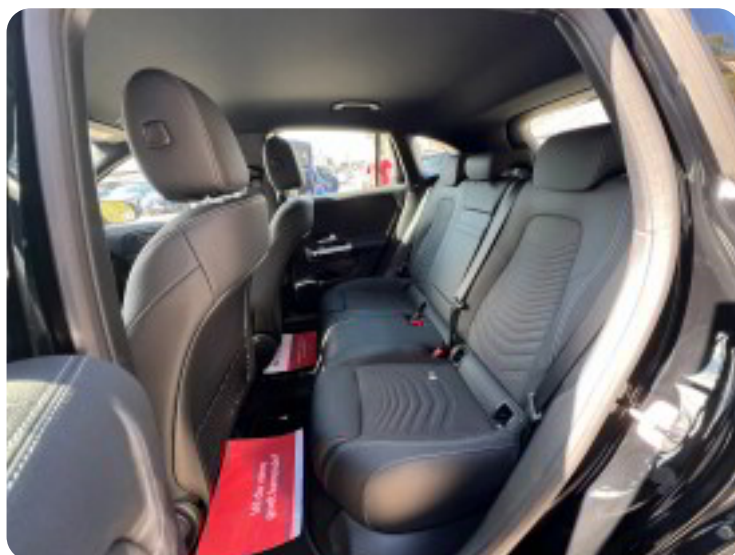

Billeder (22)

Se flere billeder på: auto-sorensen.dk/biler/mercedes-eqa300-progressive-4matic-fqtropnxq7i