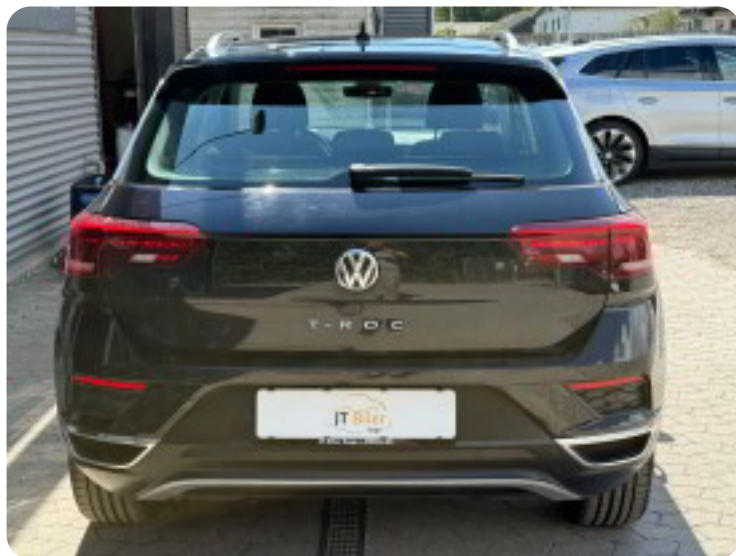

Billeder (23)