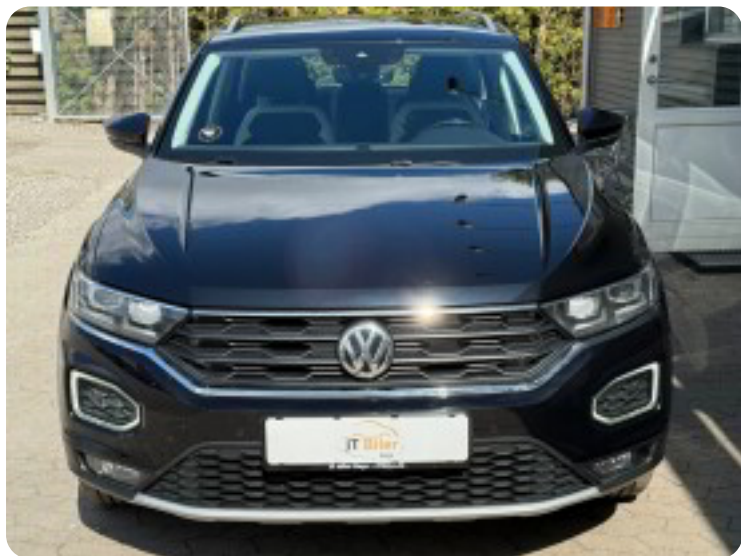

Billeder (23)