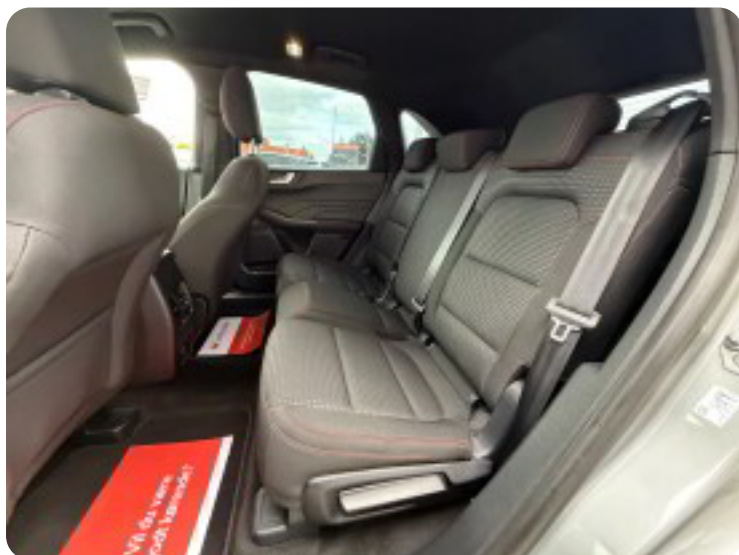

Billeder (20)