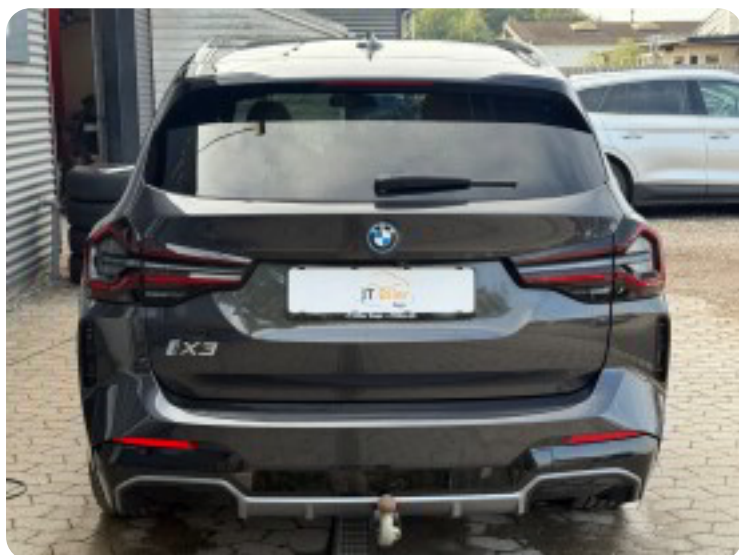

Billeder (22)

Se flere billeder på: auto-sorensen.dk/biler/bmw-ix3-charged-m-sport-vmc2xplrc0d