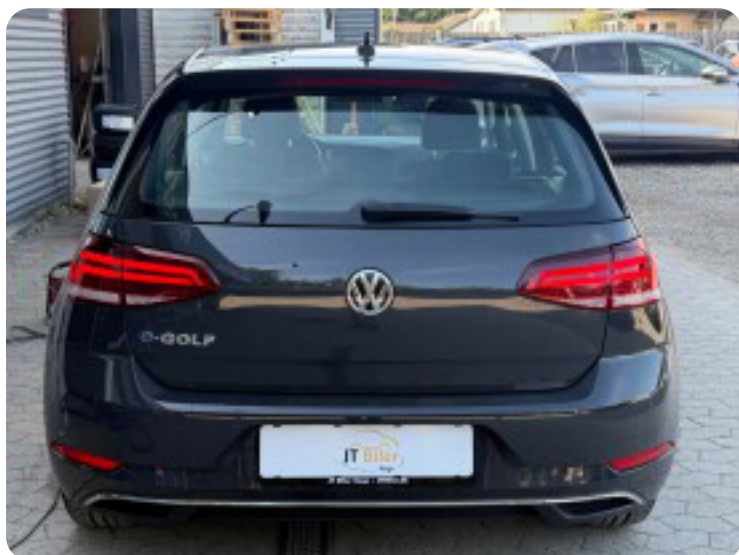

Billeder (22)

Se flere billeder på: auto-sorensen.dk/biler/vw-e-golf-vii--kzr9zif0gwy