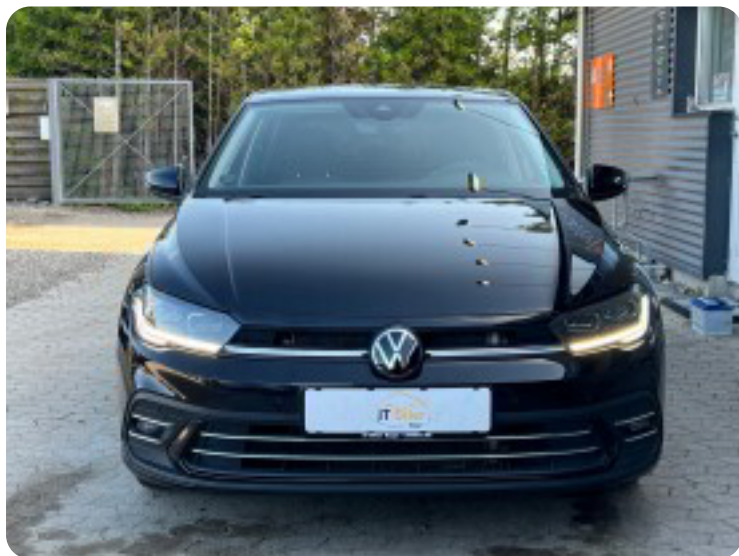

Specifikationer

Km
47.000

Km/l
21,6

1. registrering
November 2021

Modelår
2022

Nypris
DKK 260.816,-

HK / Nm
110 HK / 200 Nm

Type
Halvkombi

VW Polo

TSi 110 Style DSG

Solgt

Beskrivelse af VW Polo

□ VW Polo 1,0 TSi 110 Style DSG 5d

 Første registrering: 11/2021

□ Kørt: 47.000 KM

□ Farve: Deep Black Pearl

Matrix Forlygter

Bakkamera

Adaptiv Fartpilot

Lane Assist

Blind Spot Sensor

Travel Assist

15" alufælge m. helårsdæk

Tågeforlygter

□ Der tages forbehold for tastefejl, helårshjul

Billeder (19)

Se flere billeder på: auto-sorensen.dk/biler/vw-polo-tsi-110-style-dsg-vhim7ywsye2

Udstyrsliste (53)

A

ABS bremsler Adaptiv fartpilot Aircondition Alufælge Android Auto Antispin