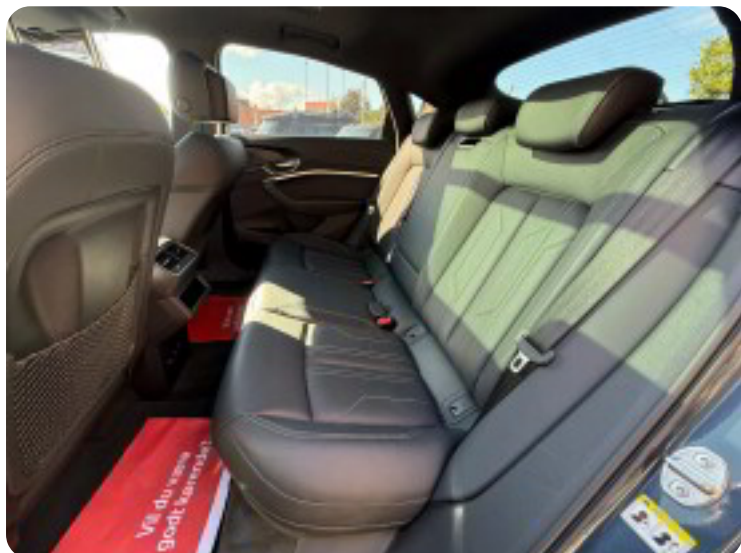

Billeder (24)

Se flere billeder på: auto-sorensen.dk/biler/audi-q8-e-tron-s-line-sportback-quattro-aaq19rlvds8