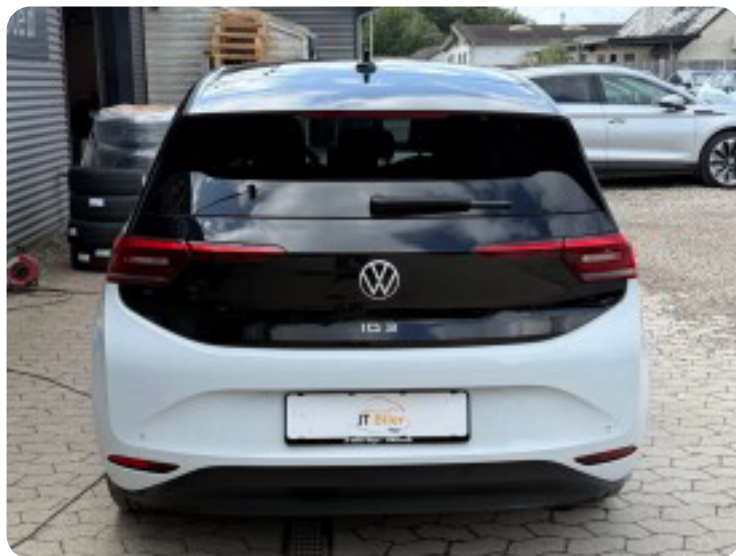

Billeder (23)

Se flere billeder på: auto-sorensen.dk/biler/vw-id3-pro-performance-tech-ymjoyf8xvgn