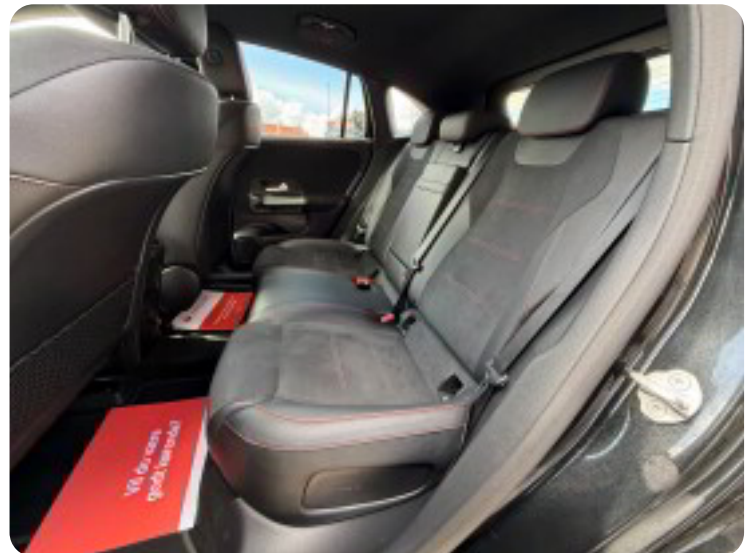

Billeder (24)

Se flere billeder på: auto-sorensen.dk/biler/mercedes-eqa250-amg-line-jvmo0yufnp3