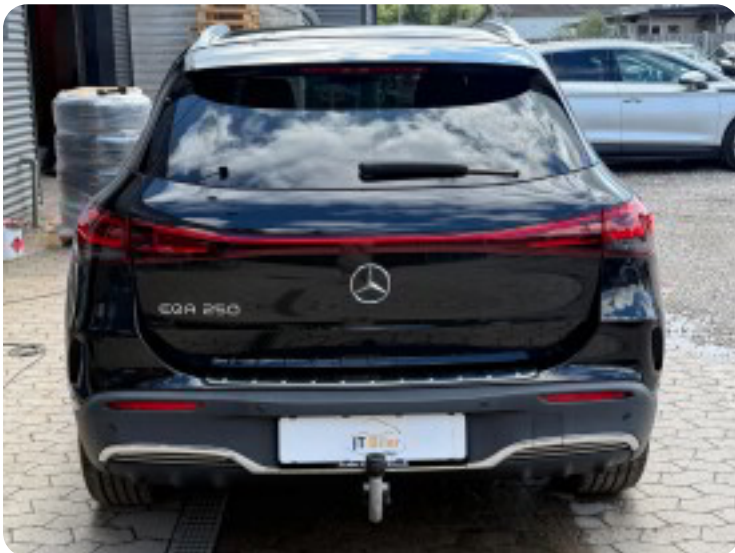

Billeder (24)

Se flere billeder på: auto-sorensen.dk/biler/mercedes-eqa250-amg-line-jvmo0yufnp3