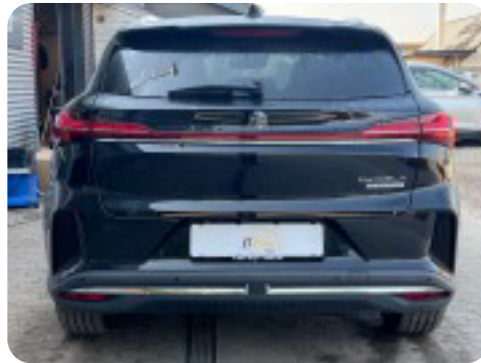

Billeder (18)

Se flere billeder på: auto-sorensen.dk/biler/mg-marvel-r-luxury-o2hm6od8wds