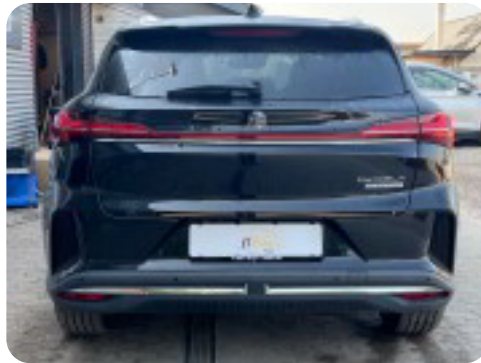

Billeder (18)

Se flere billeder på: auto-sorensen.dk/biler/mg-marvel-r-luxury-o2hm6od8wds