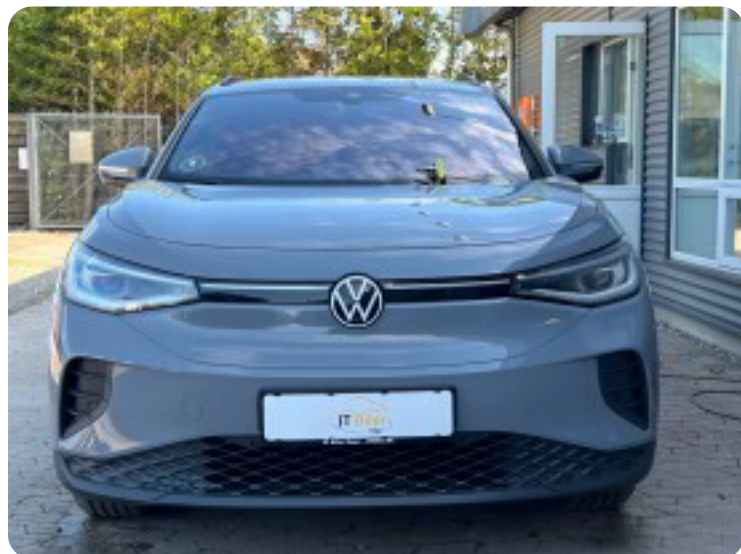

Billeder (21)

Se flere billeder på: auto-sorensen.dk/biler/vw-id4-pro-performance-tcwmkfjbmvf