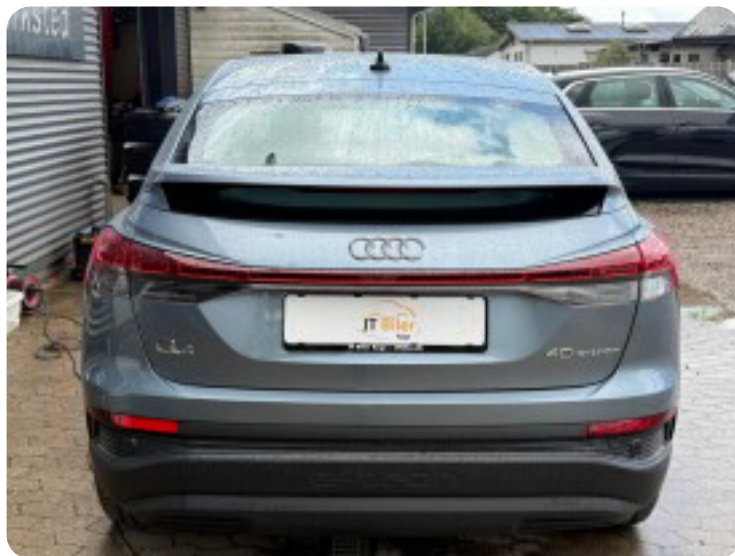

Billeder (23)

Se flere billeder på: auto-sorensen.dk/biler/audi-q4-e-tron-sportback-zymtzlq36kq