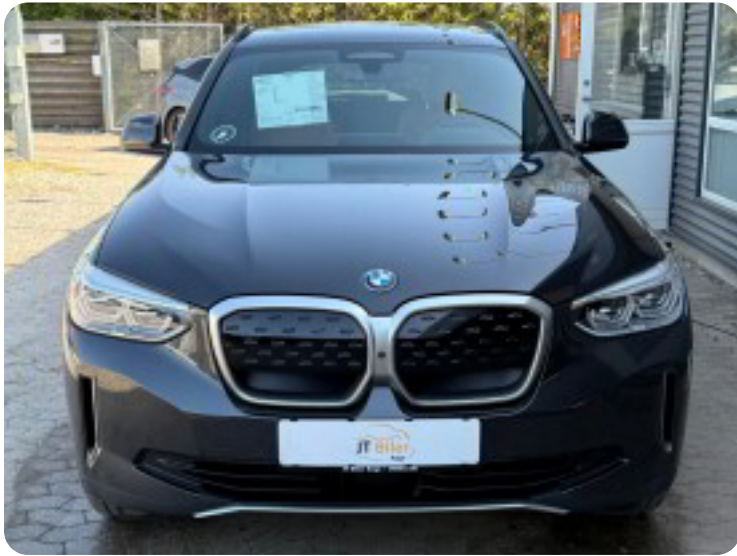

Billeder (24)

Se flere billeder på: auto-sorensen.dk/biler/bmw-ix3-charged-plus-mlhy14t07oz