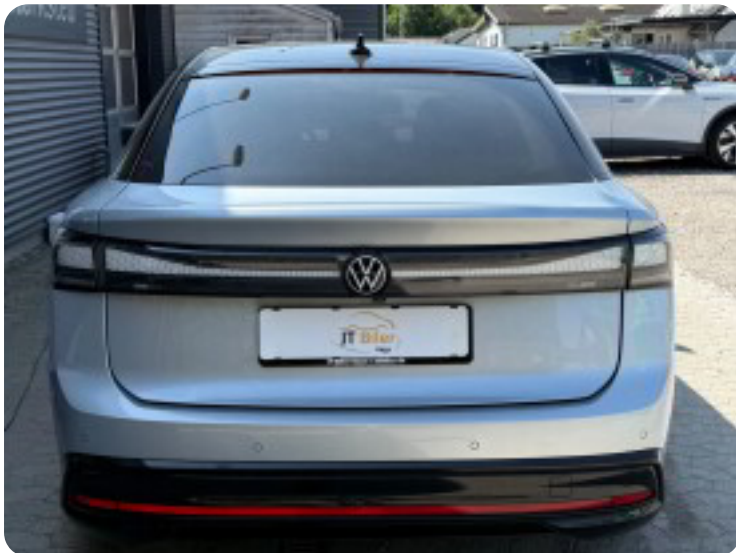

Billeder (23)

Se flere billeder på: auto-sorensen.dk/biler/vw-id7-style-pyntbass9x4