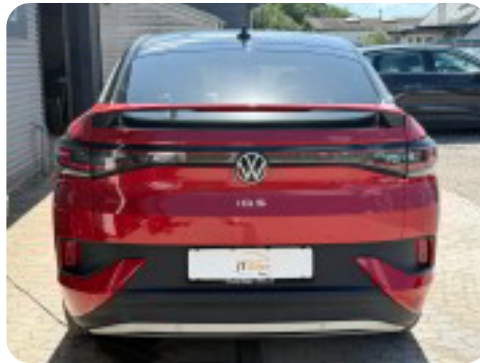

## VW ID.5

Pro

**Solgt**

## Beskrivelse af VW ID.5

□ VW ID.5 77 Pro 5d

BEMÆRK - FACELIFTED MODEL MED OPGRADET MOTOR, RÆKKEVIDDE OG INFOTAINMENTSKÆRM!

□ Første registrering: 3/2024

□ Kørt: 12.000 KM

□ Farve: Kings Red Metallic

□ Indtræk: Dellæder sort

## Billeder (21)

Se flere billeder på: [auto-sorensen.dk/biler/vw-id5-pro-t06pjhp8in8](https://auto-sorensen.dk/biler/vw-id5-pro-t06pjhp8in8)