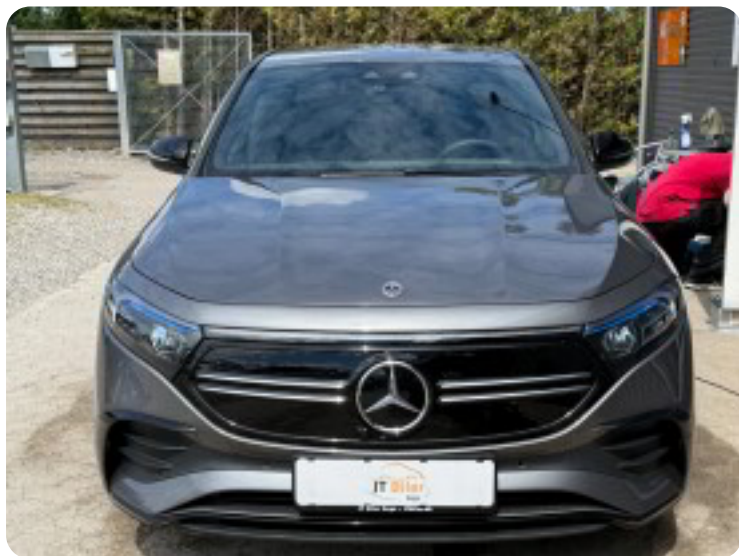

2 års FRAGUS garanti FRA kun: Kr. 5.995,-

Svingbart træk: Kr. 17.995,-

□ Kontakt os for yderligere information eller for at booke en prøvekørsel.

□ Der tages forbehold for tastefejl.

Bilen er importeret og der kan derfor være udstyrmæssige forskelle fra danske biler.

## Billeder (23)

Se flere billeder på: [auto-sorensen.dk/biler/mercedes-eqa250--amg-line-53ewprkiml4](https://auto-sorensen.dk/biler/mercedes-eqa250--amg-line-53ewprkiml4)