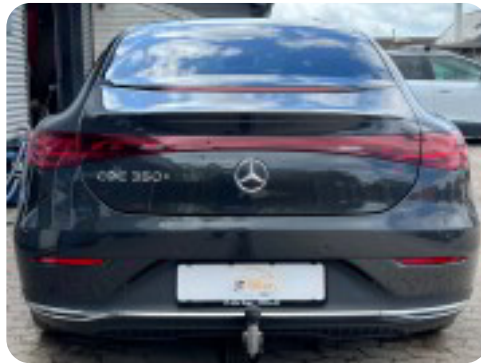

Billeder (22)

Se flere billeder på: auto-sorensen.dk/biler/mercedes-eqe350--electric-art-prdy2vhsfda