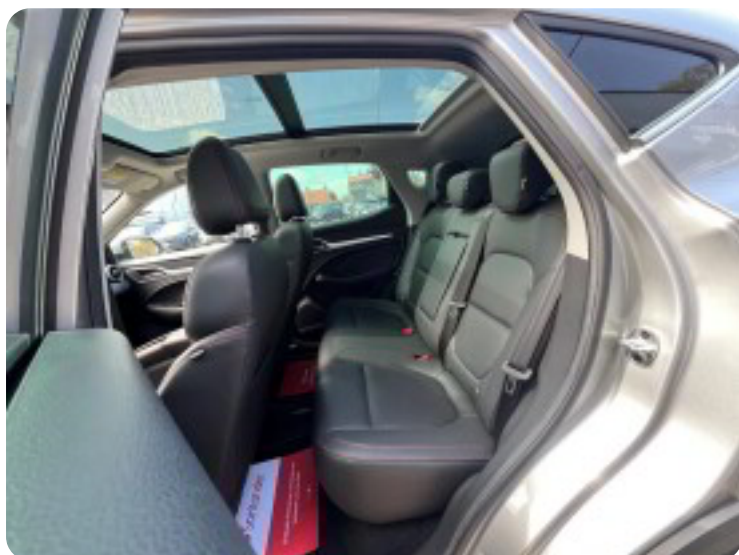

Billeder (20)

Se flere billeder på: auto-sorensen.dk/biler/mg-zs-luxury-q7xdkf61qgj