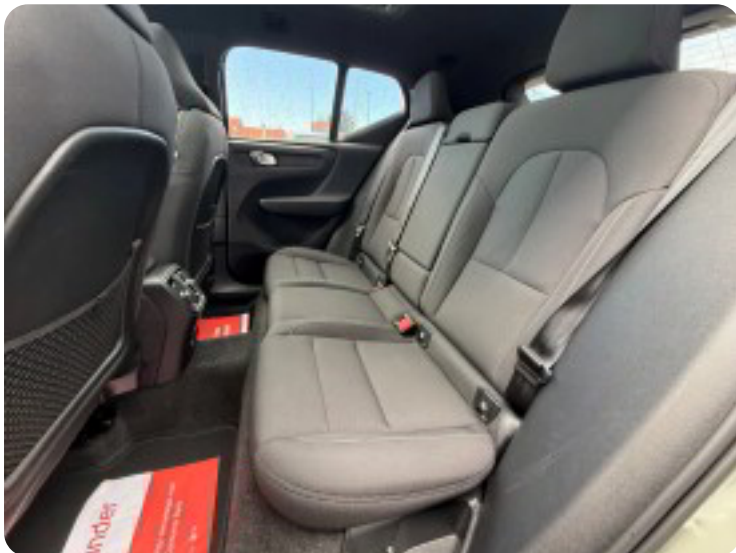

Billeder (24)

Se flere billeder på: auto-sorensen.dk/biler/volvo-xc40-recharge-extended-range-ultimate-zr2snehstmv