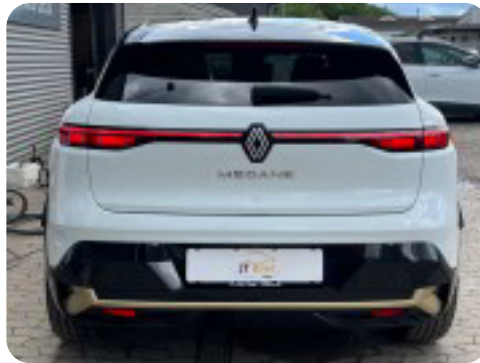

Billeder (20)

Se flere billeder på: auto-sorensen.dk/biler/renault-megane-e-tech-iconic-ewd3tjhrov8