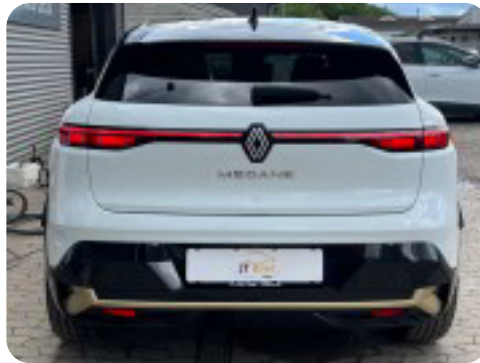

## Renault Megane E-Tech

Iconic

**Solgt**

2 års FRAGUS garanti FRA kun: Kr. 5.995,-

Undervognsbehandling: Kr. 4.995,-

□ Kontakt os for yderligere information eller for at booke en prøvekørsel.

□ Der tages forbehold for tastefejl

Bilen er importeret og der kan derfor være udstyrs-mæssige forskelle fra danske biler

## Billeder (20)

Se flere billeder på: [auto-sorensen.dk/biler/renault-megane-e-tech-iconic-ewd3tjhrov8](https://auto-sorensen.dk/biler/renault-megane-e-tech-iconic-ewd3tjhrov8)