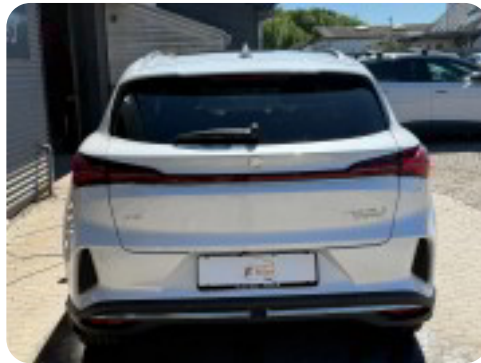

Billeder (23)

Se flere billeder på: auto-sorensen.dk/biler/mg-marvel-r-performance-sx6drysiqxe