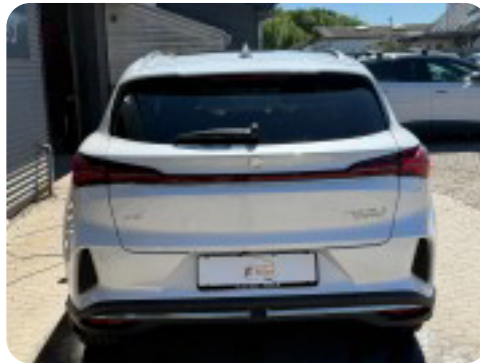

Billeder (23)

Se flere billeder på: auto-sorensen.dk/biler/mg-marvel-r-performance-sx6drysiqxe