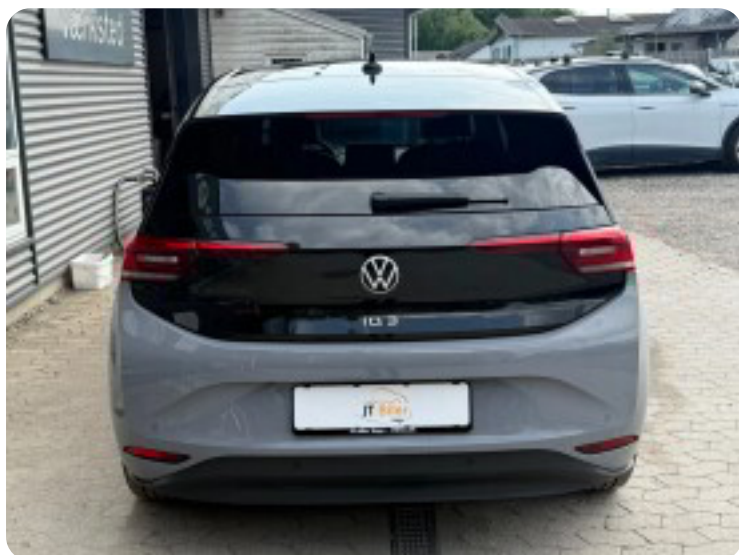

Billeder (22)

Se flere billeder på: auto-sorensen.dk/biler/vw-id3-pro-s-qlvzx1nxzo