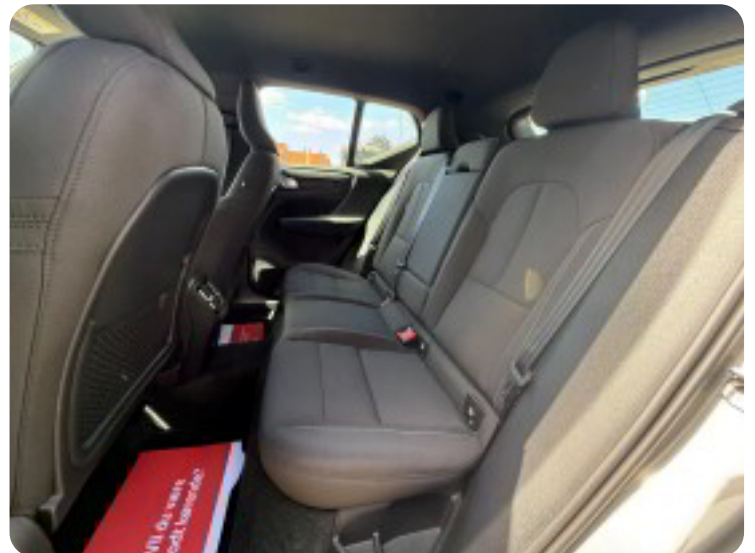

Billeder (24)

Se flere billeder på: auto-sorensen.dk/biler/volvo-xc40-recharge-extended-range-core-5g2047qpgrz