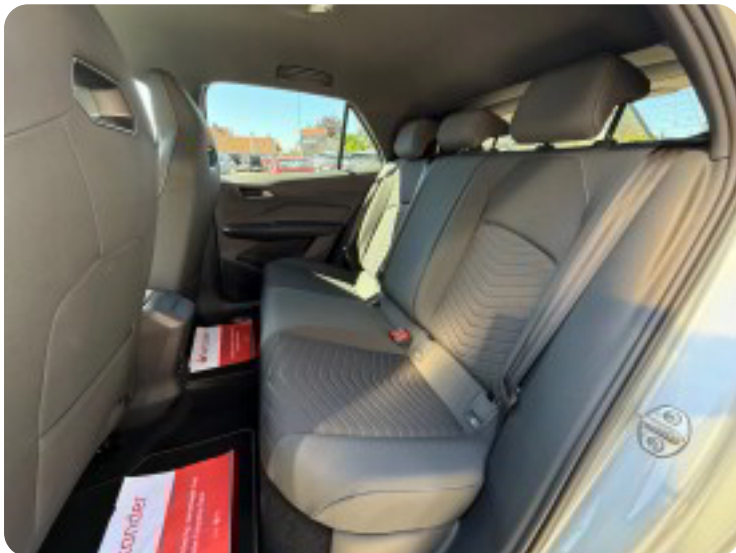

Billeder (20)

Se flere billeder på: auto-sorensen.dk/biler/cupra-born-high-wwuxyseisjb