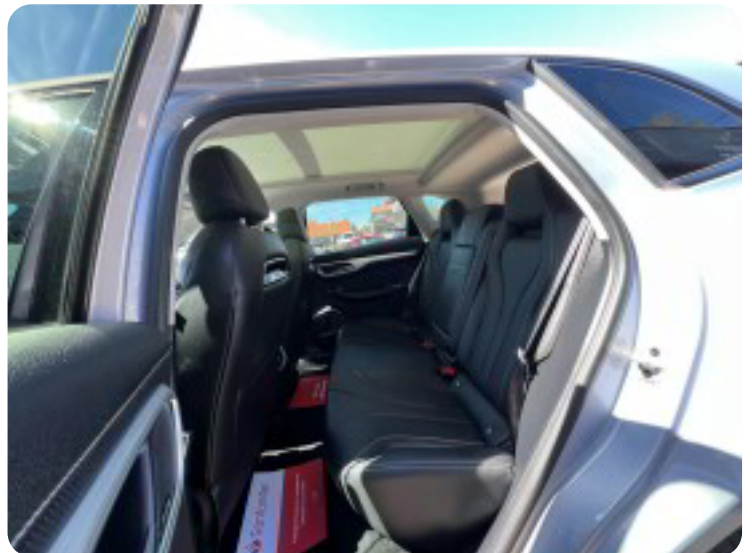

Billeder (22)

Se flere billeder på: auto-sorensen.dk/biler/mg-marvel-r-performance-ednblmb7dq