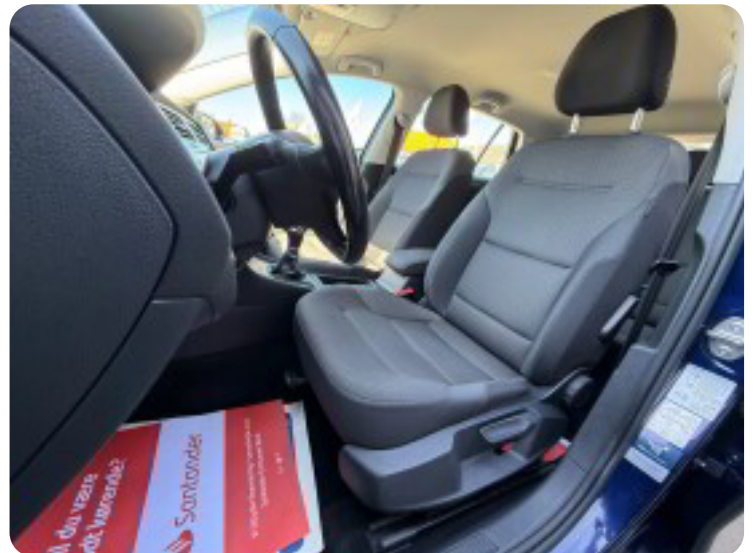

Billeder (21)

Se flere billeder på: auto-sorensen.dk/biler/vw-golf-vii-tsi-125-comfortline-qavtl2dycv6

Udstyrsliste (39)

A

ABS bremsler Adaptiv fartpilot Aircondition Alufælge Android Auto Antispin

Apple CarPlay Auto nedblændelig bakspejl Auto. start/stop Automatisk lys