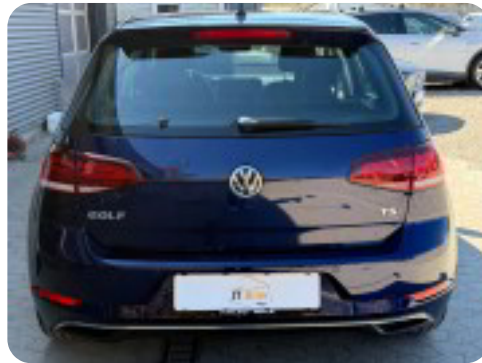

VW Golf VII

TSi 125 Comfortline

Solgt

Beskrivelse af VW Golf VII

□ VW Golf VII 1,4 TSi 125 Comfortline 5d

BEMÆRK - FACELIFTED MODEL!

□ Første registrering: 10/2017

□ Kørt: 107.000 KM

□ Farve: Atlantic Blå Metallic

□ Indtræk: Sort stof

Udstyr:

DK-Pakke

DK-Navigationspakke

18" alufælge m. sommerdæk

Adaptiv Fartpilot

P-sensor for og bag

□ Populære tilvalg:

Vinterhjul komplet: Kr. 7.995,-

2 års FRAGUS garanti FRA kun: Kr. 5.995,-

Undervognsbehandling: Kr. 4.995,-

□ Der tages forbehold for tastefejl.

□ Bilen er importeret og der kan derfor være udstyrs-mæssige forskelle fra danske biler.

Billeder (21)

Se flere billeder på: auto-sorensen.dk/biler/vw-golf-vii-tsi-125-comfortline-qavtl2dycv6

Udstyrsliste (39)

A

ABS bremsler Adaptiv fartpilot Aircondition Alufælge Android Auto Antispin

Apple CarPlay Auto nedblændelig bakspejl Auto. start/stop Automatisk lys